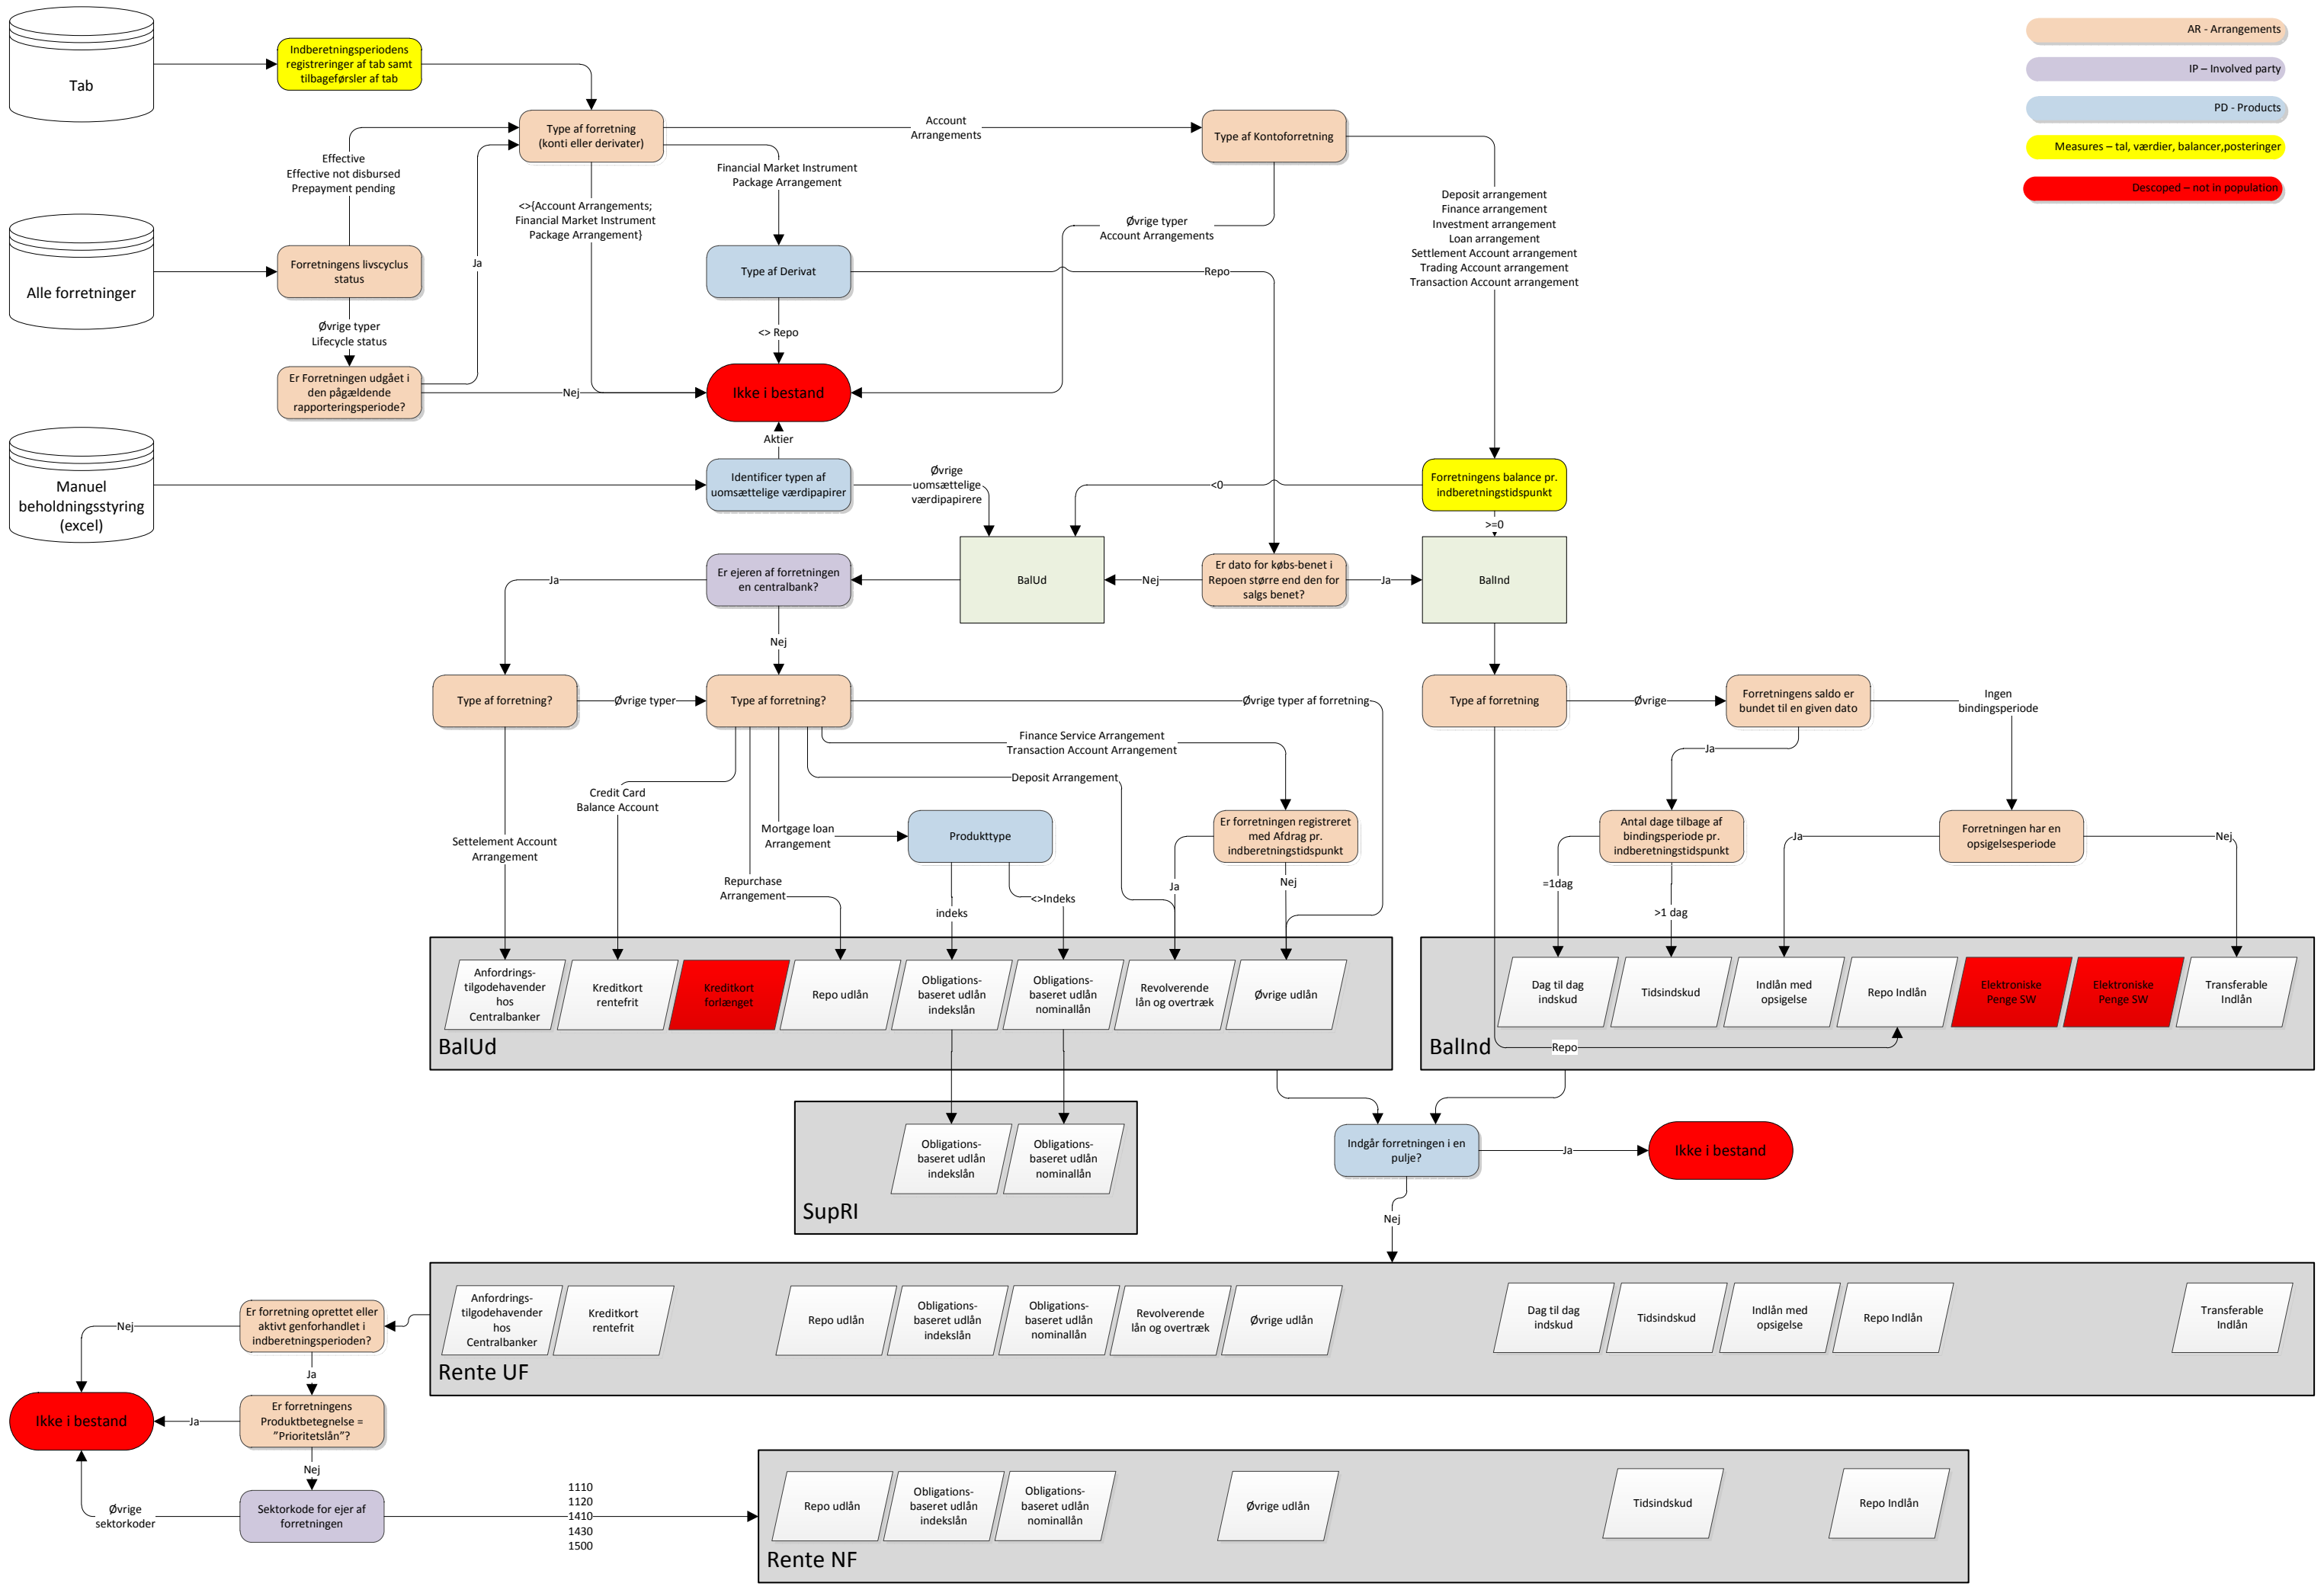

Securities

BalBeh

SupBeh

SupUafvBeh

BalUdst

SupUdst

SupUafvUdst

- AR - Arrangements
- IP - Involved party
- PD - Products
- Measures - tal, værdier, balancer, posteringer
- Descoped - not in population

Ikke i bestand

Ikke i bestand

Ikke i bestand

Ikke i bestand

1110
1120
1410
1430
1500

Rente NF

Rente UF

SupRI

BalUd

BalInd